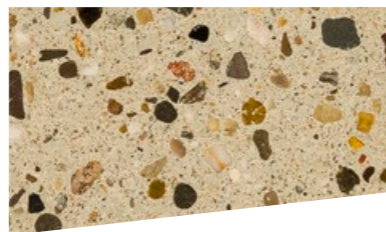

 Terrazzo Basic
Jade

 Terrazzo Basic
Cinnamon

 Terrazzo Basic
Fusion

 Terrazzo Micro
Salmon

 Terrazzo Micro
Urban

 Terrazzo Micro
Carbon

 Terrazzo Basic
Pewter

 Terrazzo Basic
Dunes

 Terrazzo Basic
Pebble

 Terrazzo Plus
Steel

 Terrazzo Plus
Coal

 Terrazzo Plus
Pearl

 Terrazzo Basic
Marble

 Terrazzo Basic
Shores

 Terrazzo Basic
Diamond

Colour deviations are not excluded.
Barevné odchylky od tiskové varianty nejsou vyloučeny

An idea of possibilities

It is a natural materials in a complex and harmonic interplay. Dyeable base material meets all facets of nature.

Představa o možnostech

Přírodní materiály se spojují ve složité a harmonické souhře. Barevný základní materiál se setkává se všemi aspekty přírody.